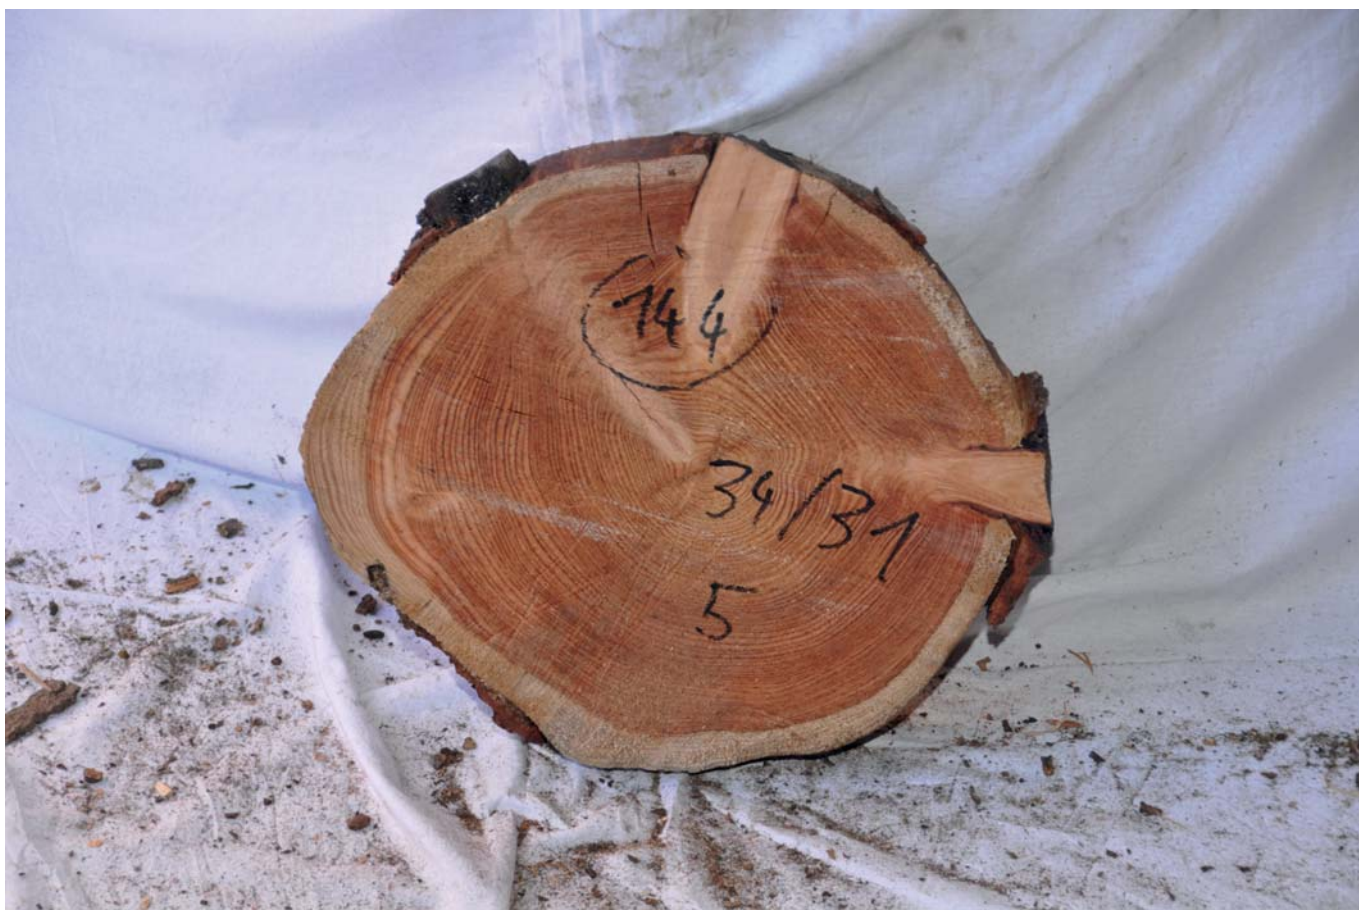

Rohstärke: ca. 5 cm

Scheibenummer: BS17LAERCHE145

Holzart: LAERCHE

Abmessung: ca. 32 x 29 cm  
Rohstärke: ca. 5 cm

Scheibenummer: BS17LAERCHE146  
Holzart: LAERCHE

Abmessung: ca. 34 x 31 cm  
Rohstärke: ca. 5 cm