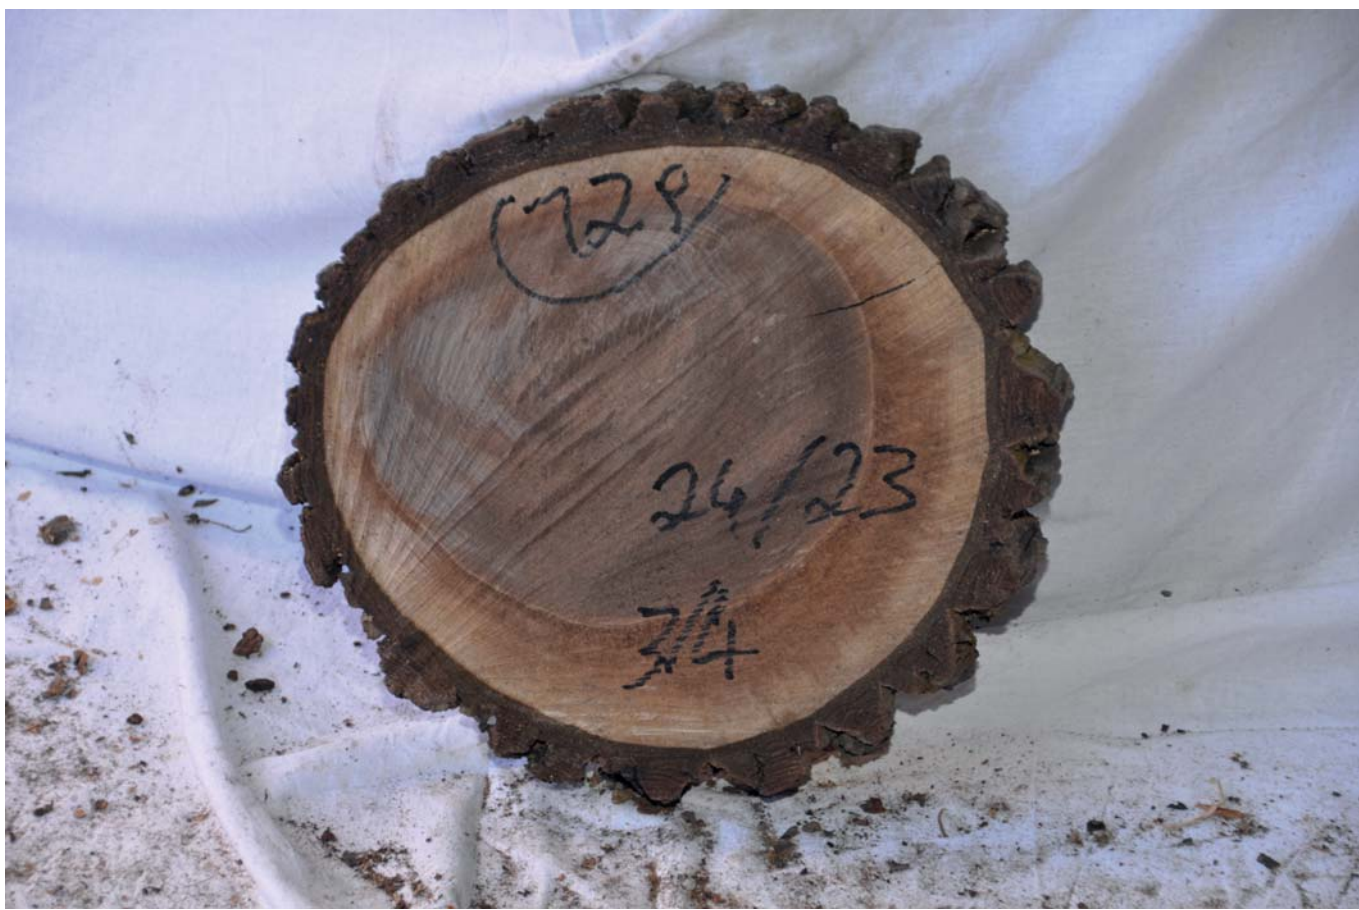

Holzart: NUSS

Abmessung: ca. 24 x 24 cm

Rohstärke: ca. 5 cm

Scheibenummer: BS17NUSS125

Holzart: NUSS

Abmessung: ca. 24 x 22 cm

Rohstärke: ca. 5 cm

Scheibenummer: BS17NUSS128

Holzart: NUSS

Abmessung: ca. 24 x 23 cm  
Rohstärke: ca. 34 cm

Scheibenummer: BS17NUSS129  
Holzart: NUSS

Abmessung: ca. 25 x 20 cm  
Rohstärke: ca. 3 cm

Scheibenummer: BS17NUSS111  
Holzart: NUSS

Abmessung: ca. 25 x 25 cm  
Rohstärke: ca. 6 cm