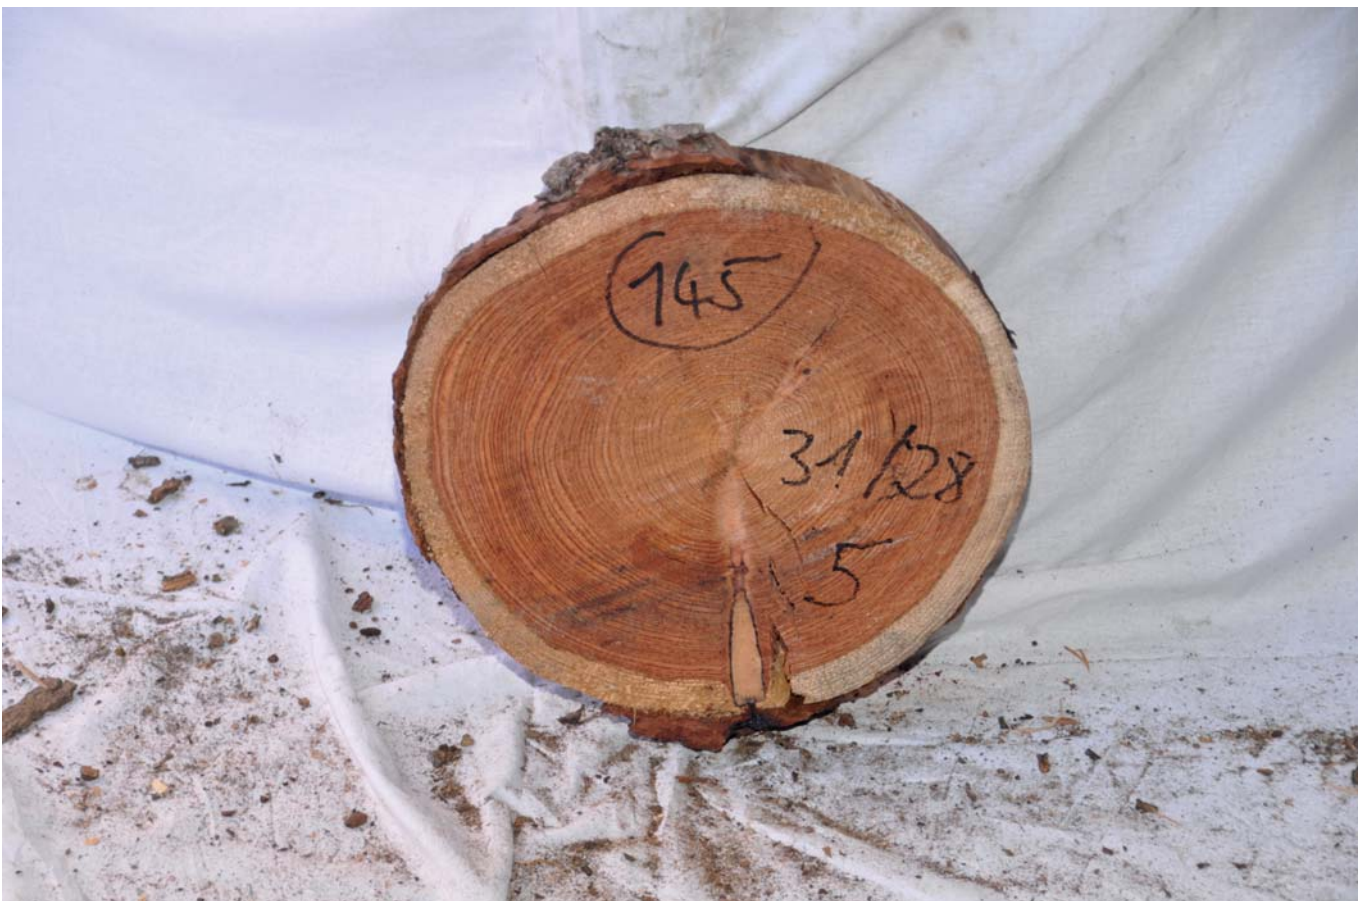

Rohstärke: ca. 5 cm

Scheibenummer: BS17LAERCHE147

Holzart: LAERCHE

Abmessung: ca. 31 x 29 cm

Rohstärke: ca. 4 cm

Scheibenummer: BS17LAERCHE141

Holzart: LAERCHE

Abmessung: ca. 31 x 28 cm