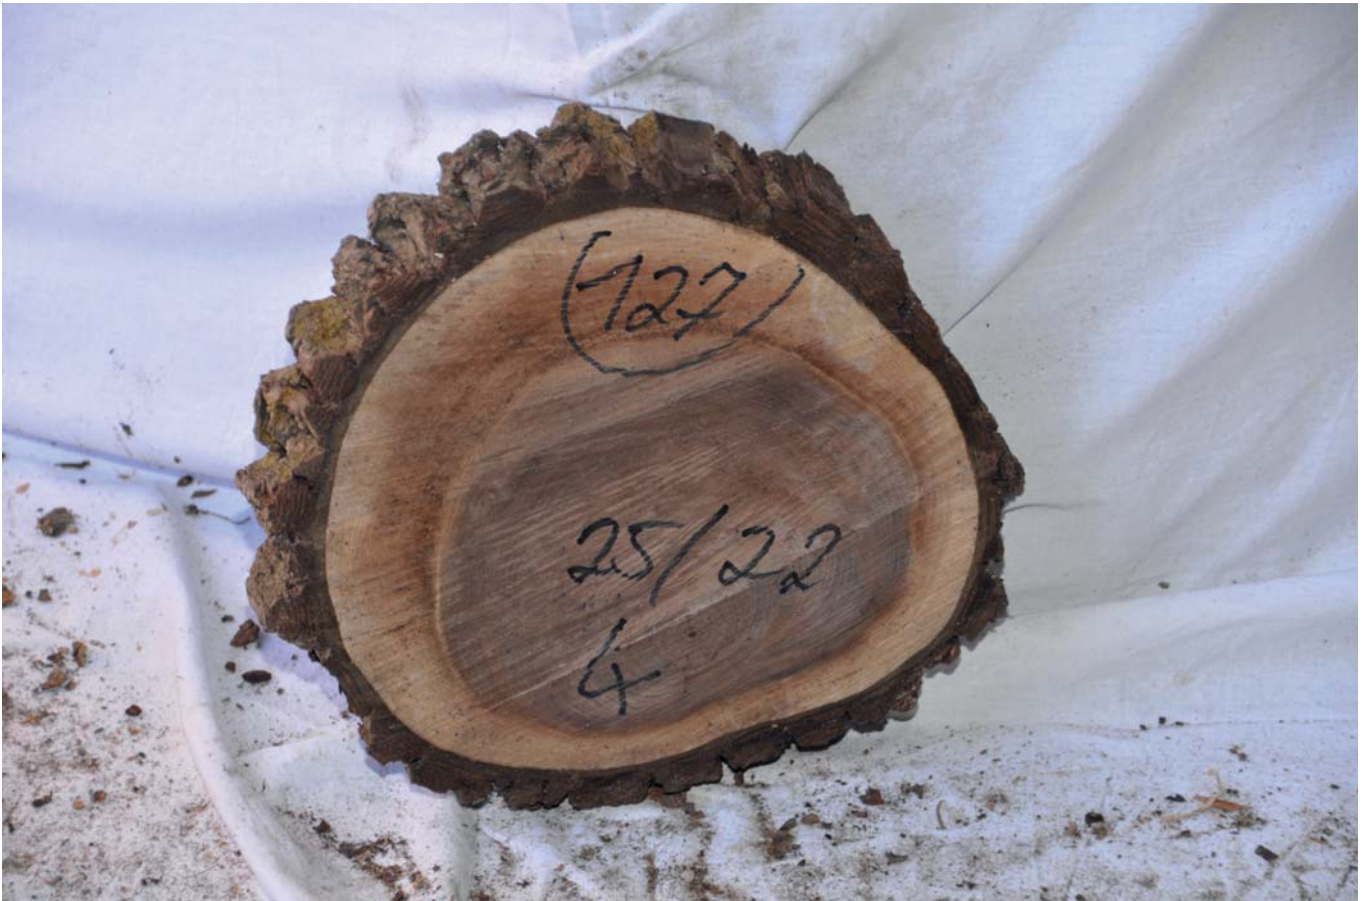

Abmessung: ca. 25 x 25 cm
Rohstärke: ca. 4 cm

Scheibenummer: BS17NUSS122
Holzart: NUSS

Abmessung: ca. 25 x 22 cm

Rohstärke: ca. 4 cm

Scheibenummer: BS17NUSS127

Holzart: NUSS