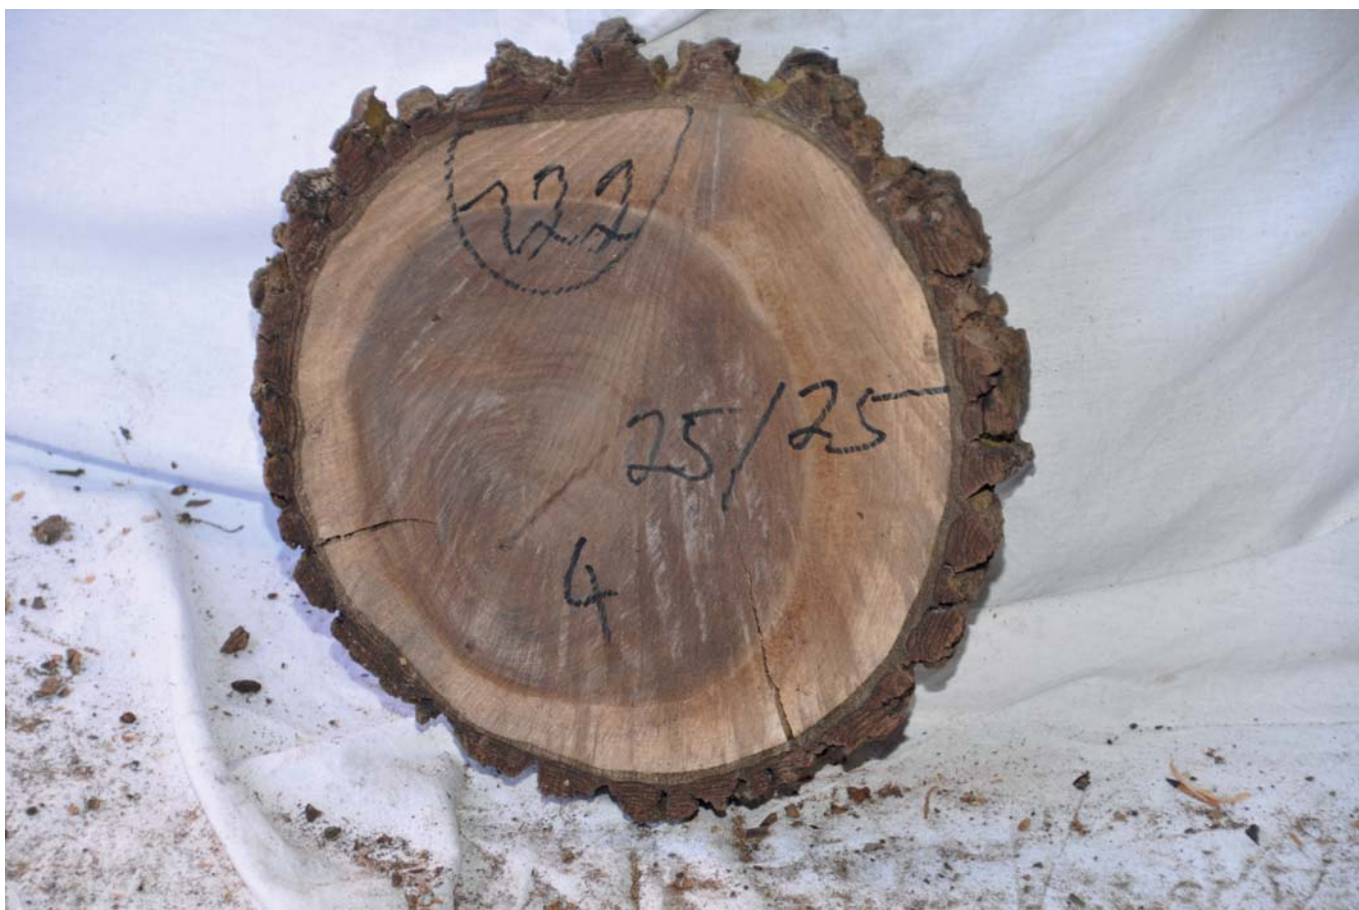

Abmessung: ca. 25 x 25 cm
Rohstärke: ca. 6 cm

Scheibenummer: BS17NUSS115
Holzart: NUSS