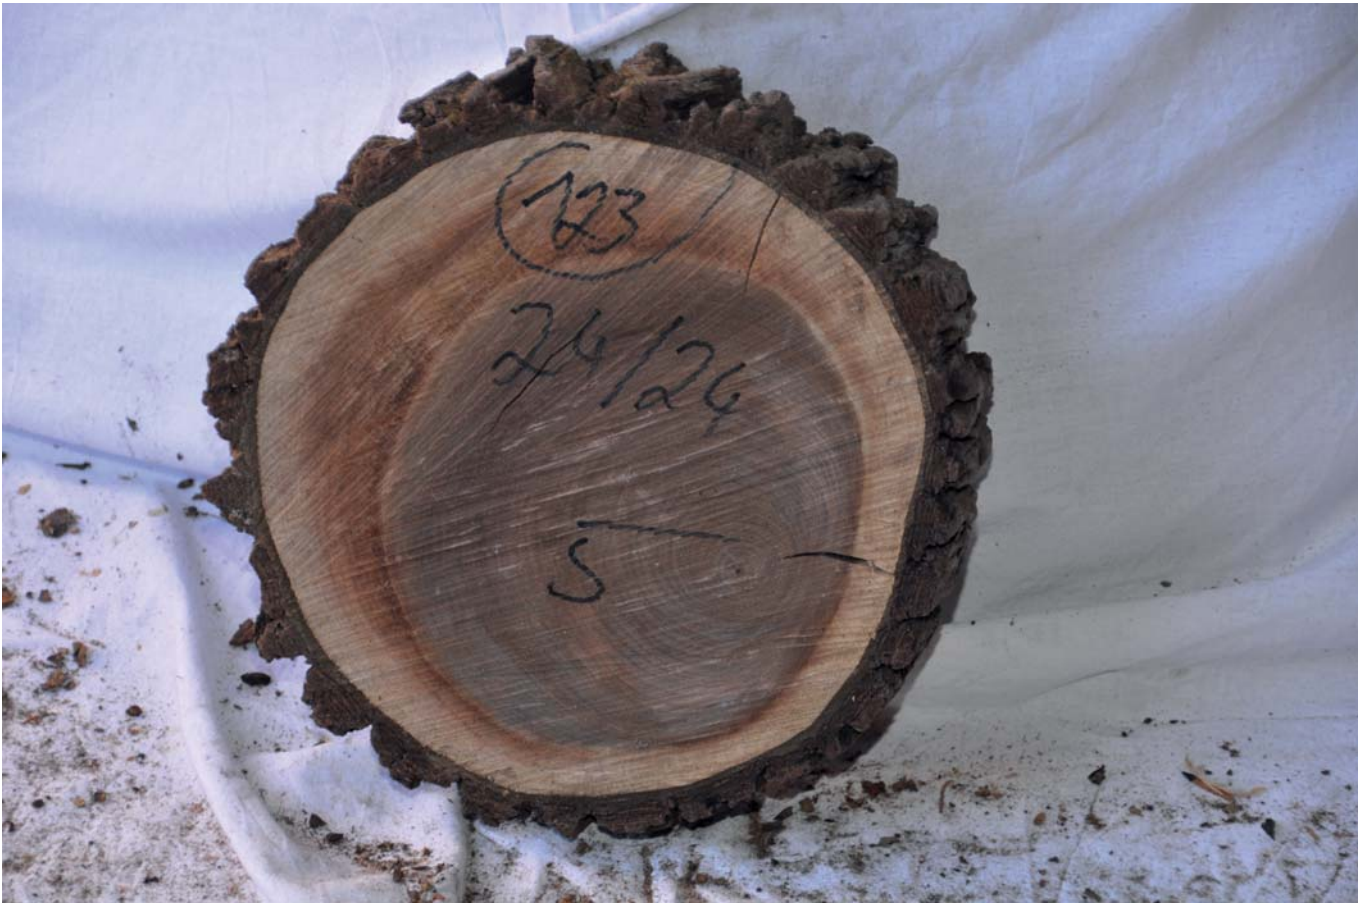

Abmessung: ca. 24 x 24 cm

Rohstärke: ca. 5 cm

Scheibenummer: BS17NUSS123

Holzart: NUSS